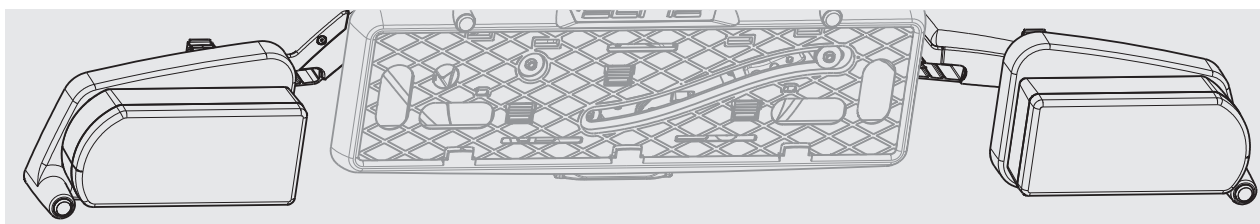

Conical centering
1042157

Damper
1099033

Bottom bracket axle body
1020009

Rotation-lock handle
1042163

Cable sheath with rotation
lock 2B
1042050

Cable sheath with rotation
lock 3B
1042060

LEFT adapter plastic
support
1042791

RIGHT adapter plastic
support
1042793

FRONT Wheel
1099038

Coppia fanali con cavo
per portabici
1027001

Tailights with bike carrier
cable
1027001

Clip di fissaggio (10pz)
1042140

Locking clip (10pcs)
1042140

Supporto fanale SINISTRO
1042141

LEFT taillight support
1042141

RIGHT taillight support
1042143

LEFT taillight plastic cover
1042144

RIGHT taillight plastic
cover
1042170

Transparent plate glass
1042147