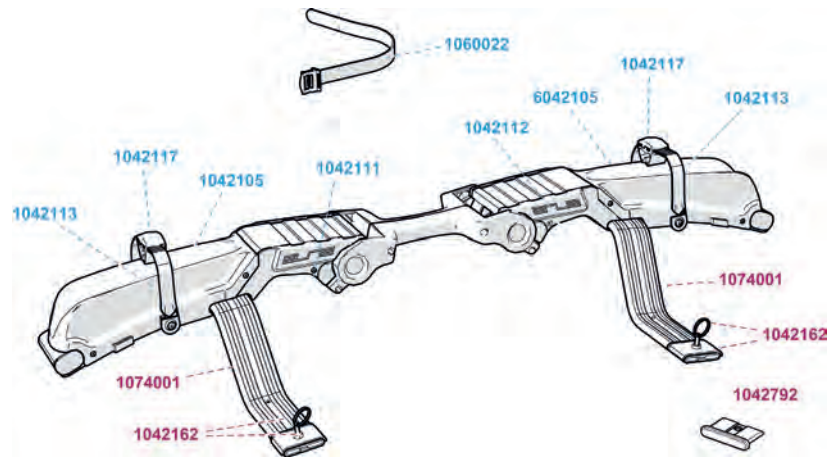

Tappo di protezione
estruso
1042792

Protection cap
1042792

LIGHT PARTS

EXTENSION

		DOLOMITI 2B	DOLOMITI 2B RAMP	DOLOMITI 3B	DOLOMITI 3B RAMP	EXTENSION 2B-2B RAMP 3B-3B RAMP
1070011 - Braccio pinza completo CORTO 1070011 - Complete SHORT clamp arm		✓	✓	✓	✓	
1070012 - Braccio pinza completo MEDIO 1070012 - Complete MEDIUM clamp arm		✓	✓	✓	✓	
1070013 - Braccio pinza completo LUNGO 1070013 - Complete LONG clamp arm				✓	✓	
1042051 - Manopola della pinza con serratura 1042051 - Clamp knob with lock		✓	✓	✓	✓	✓
1014012 - Serratura maniglia di bloccaggio 1014012 - Locking handle		✓	✓	✓	✓	✓
1030058 - Chiave con codice 1030058 - Key with code		✓	✓	✓	✓	✓
1042158 - Maniglia in plastica per trasporto 1042158 - Plastic transport handle		✓	✓	✓	✓	
1020047 - Maniglione metallico mobile 1020047 - Adjustable metallic bracket		✓	✓	✓	✓	
1042161 - Rotella di bloccaggio 1042161 - Locking knob		✓	✓	✓	✓	
1099138 - Ruote ANTERIORI 1099138 - FRONT wheels			✓		✓	
1099035 - Ruote POSTERIORI 1099035 - REAR wheels		✓	✓	✓	✓	
1042105 - Culla per ruota in plastica 1042105 - Plastic wheel tray		✓	✓	✓	✓	✓
1042111 - Plastica grigia copertura laterale estruso DESTRA 1042111 - RIGHT side extruded grey plastic cover		✓	✓	✓	✓	✓
1042112 - Plastica grigia copertura laterale estruso SINISTRA 1042112 - LEFT side extruded grey plastic cover		✓	✓	✓	✓	✓
1042113 - Cinghietta in plastica 1042113 - Plastic belt		✓	✓	✓	✓	✓
1020004 - Supporto fascetta nero 1020004 - Black belt support		✓	✓	✓	✓	✓
1042117 - Supporto proteggi ruota 1042117 - Wheel cover support		✓	✓	✓	✓	✓
1060022 - Cinghia di sicurezza portabici 1060022 - Safety bike carrier belt		✓	✓	✓	✓	✓
1042053 - Porta targa con piastrina logo Elite 1042053 - Plate holder with Elite logo bracket		✓	✓	✓	✓	
1042149 - Tappo estruso ovale 1042149 - Oval extruded cap		✓	✓	✓	✓	✓
1042151 - Tappo estruso distanziatore SINISTRO 1042151 - LEFT spacer extruded cap		✓	✓	✓	✓	
1042154 - Tappo estruso distanziatore DESTRO 1042154 - RIGHT spacer extruded cap		✓	✓	✓	✓	
1042157 - Centraggio conico 1042157 - Conical centering		✓	✓	✓	✓	
1099033 - Ammortizzatore 1099033 - Damper		✓	✓	✓	✓	
1020009 - Corpo movimento centrale 1020009 - Bottom bracket axle body		✓	✓	✓	✓	
1042163 - Maniglia blocco rotazione 1042163 - Rotation-lock handle			✓		✓	
1042050 - Cavo guaina con blocco rotazionale 2B 1042050 - Cable sheath with rotation lock 2B			✓			
1042060 - Cavo guaina con blocco rotazionale 3B 1042060 - Cable sheath with rotation lock 3B					✓	
1042791 - Plastiche supporto adattatore SINISTRO 1042791 - LEFT adapter plastic support		✓	✓	✓	✓	
1042793 - Plastiche supporto adattatore DESTRO 1042793 - RIGHT adapter plastic support		✓	✓	✓	✓	
1027001 - Coppia fanali con cavo per portabici 1027001 - Taillights with bike carrier cable		✓	✓	✓	✓	
1042140 - Clip di fissaggio colore bianco 1042140 - White locking clip		✓	✓	✓	✓	
1042141 - Supporto fanale SINISTRO colore nero 1042141 - Black LEFT taillight support		✓	✓	✓	✓	
1042143 - Supporto fanale DESTRO colore nero 1042143 - Black RIGHT taillight support		✓	✓	✓	✓	
1042144 - Plastica portaluca SINISTRA 1042144 - LEFT taillight plastic cover		✓	✓	✓	✓	
1042170 - Plastica portaluca DESTRA 1042170 - RIGHT taillight plastic cover		✓	✓	✓	✓	
1042147 - Vetrino per luce targa colore trasparente 1042147 - Transparent plate glass		✓	✓	✓	✓	
1070014 - Braccio pinza completo estensione 1070014 - Clamp arm extension						✓
1074001 - Barra di supporto 1074001 - Support bar						✓
1042162 - Plastica di bloccaggio 1042162 - Locking cover						✓
1042792 - Tappo di protezione estruso 1042792 - Extruded protection cap						✓