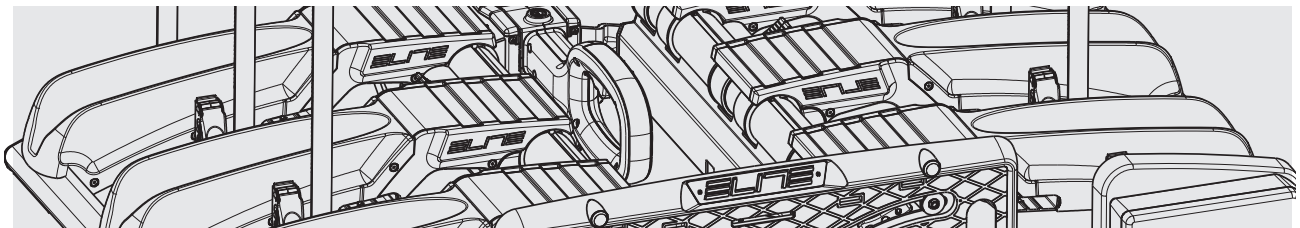

Maniglia in plastica per
trasporto
1042158

Plastic transport handle
1042158

Maniglione metallico
mobile
1020047

Adjustable metallic
bracket
1020047

Rotella di bloccaggio
1042161

Locking knob
1042161

INSIDE

Ruote POSTERIORI
1099135