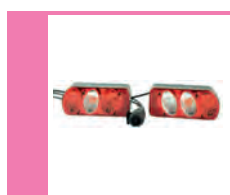

Supporto fanale DESTRO
1042143

Tailights with bike carrier
cable
1027001