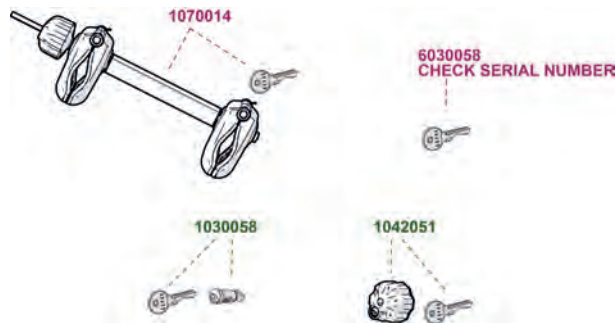

Tappo di protezione
estruso
1042792

Protection cap
1042792

LIGHT PARTS

EXTENSION

		DOLOMITI 2B	DOLOMITI 2B RAMP	DOLOMITI 3B	DOLOMITI 3B RAMP	EXTENSION 2B-2B RAMP 3B-3B RAMP
1070011 - Braccio pinza completo CORTO 1070011 - Complete SHORT clamp arm		✓	✓	✓	✓	
1070012 - Braccio pinza completo MEDIO 1070012 - Complete MEDIUM clamp arm		✓	✓	✓	✓	
1070013 - Braccio pinza completo LUNGO 1070013 - Complete LONG clamp arm				✓	✓	
1042051 - Manopola della pinza con serratura 1042051 - Clamp knob with lock		✓	✓	✓	✓	✓
1014012 - Serratura maniglia di bloccaggio 1014012 - Locking handle		✓	✓	✓	✓	✓
1030058 - Chiave con codice 1030058 - Key with code		✓	✓	✓	✓	✓
1042158 - Maniglia in plastica per trasporto 1042158 - Plastic transport handle		✓	✓	✓	✓	
1020047 - Maniglione metallico mobile 1020047 - Adjustable metallic bracket		✓	✓	✓	✓	
1042161 - Rotella di bloccaggio 1042161 - Locking knob		✓	✓	✓	✓	
1099138 - Ruote ANTERIORI 1099138 - FRONT wheels			✓		✓	
1099035 - Ruote POSTERIORI 1099035 - REAR wheels		✓	✓	✓	✓	
1042105 - Culla per ruota in plastica 1042105 - Plastic wheel tray		✓	✓	✓	✓	✓
1042111 - Plastica grigia copertura laterale estruso DESTRA 1042111 - RIGHT side extruded grey plastic cover		✓	✓	✓	✓	✓
1042112 - Plastica grigia copertura laterale estruso SINISTRA 1042112 - LEFT side extruded grey plastic cover		✓	✓	✓	✓	✓
1042113 - Cinghietta in plastica 1042113 - Plastic belt		✓	✓	✓	✓	✓
1020004 - Supporto fascetta nero 1020004 - Black belt support		✓	✓	✓	✓	✓
1042117 - Supporto proteggi ruota 1042117 - Wheel cover support		✓	✓	✓	✓	✓
1060022 - Cinghia di sicurezza portabici 1060022 - Safety bike carrier belt		✓	✓	✓	✓	✓
1042053 - Porta targa con piastrina logo Elite 1042053 - Plate holder with Elite logo bracket		✓	✓	✓	✓	
1042149 - Tappo estruso ovale 1042149 - Oval extruded cap		✓	✓	✓	✓	✓
1042151 - Tappo estruso distanziatore SINISTRO 1042151 - LEFT spacer extruded cap		✓	✓	✓	✓	
1042154 - Tappo estruso distanziatore DESTRO 1042154 - RIGHT spacer extruded cap		✓	✓	✓	✓	
1042157 - Centraggio conico 1042157 - Conical centering		✓	✓	✓	✓	
1099033 - Ammortizzatore 1099033 - Damper		✓	✓	✓	✓	
1020009 - Corpo movimento centrale 1020009 - Bottom bracket axle body		✓	✓	✓	✓	
1042163 - Maniglia blocco rotazione 1042163 - Rotation-lock handle			✓		✓	
1042050 - Cavo guaina con blocco rotazionale 2B 1042050 - Cable sheath with rotation lock 2B			✓			
1042060 - Cavo guaina con blocco rotazionale 3B 1042060 - Cable sheath with rotation lock 3B					✓	
1042791 - Plastiche supporto adattatore SINISTRO 1042791 - LEFT adapter plastic support		✓	✓	✓	✓	
1042793 - Plastiche supporto adattatore DESTRO 1042793 - RIGHT adapter plastic support		✓	✓	✓	✓	
1027001 - Coppia fanali con cavo per portabici 1027001 - Taillights with bike carrier cable		✓	✓	✓	✓	
1042140 - Clip di fissaggio colore bianco 1042140 - White locking clip		✓	✓	✓	✓	
1042141 - Supporto fanale SINISTRO colore nero 1042141 - Black LEFT taillight support		✓	✓	✓	✓	
1042143 - Supporto fanale DESTRO colore nero 1042143 - Black RIGHT taillight support		✓	✓	✓	✓	
1042144 - Plastica portaluca SINISTRA 1042144 - LEFT taillight plastic cover		✓	✓	✓	✓	
1042170 - Plastica portaluca DESTRA 1042170 - RIGHT taillight plastic cover		✓	✓	✓	✓	
1042147 - Vetrino per luce targa colore trasparente 1042147 - Transparent plate glass		✓	✓	✓	✓	
1070014 - Braccio pinza completo estensione 1070014 - Clamp arm extension						✓
1074001 - Barra di supporto 1074001 - Support bar						✓
1042162 - Plastica di bloccaggio 1042162 - Locking cover						✓
1042792 - Tappo di protezione estruso 1042792 - Extruded protection cap						✓